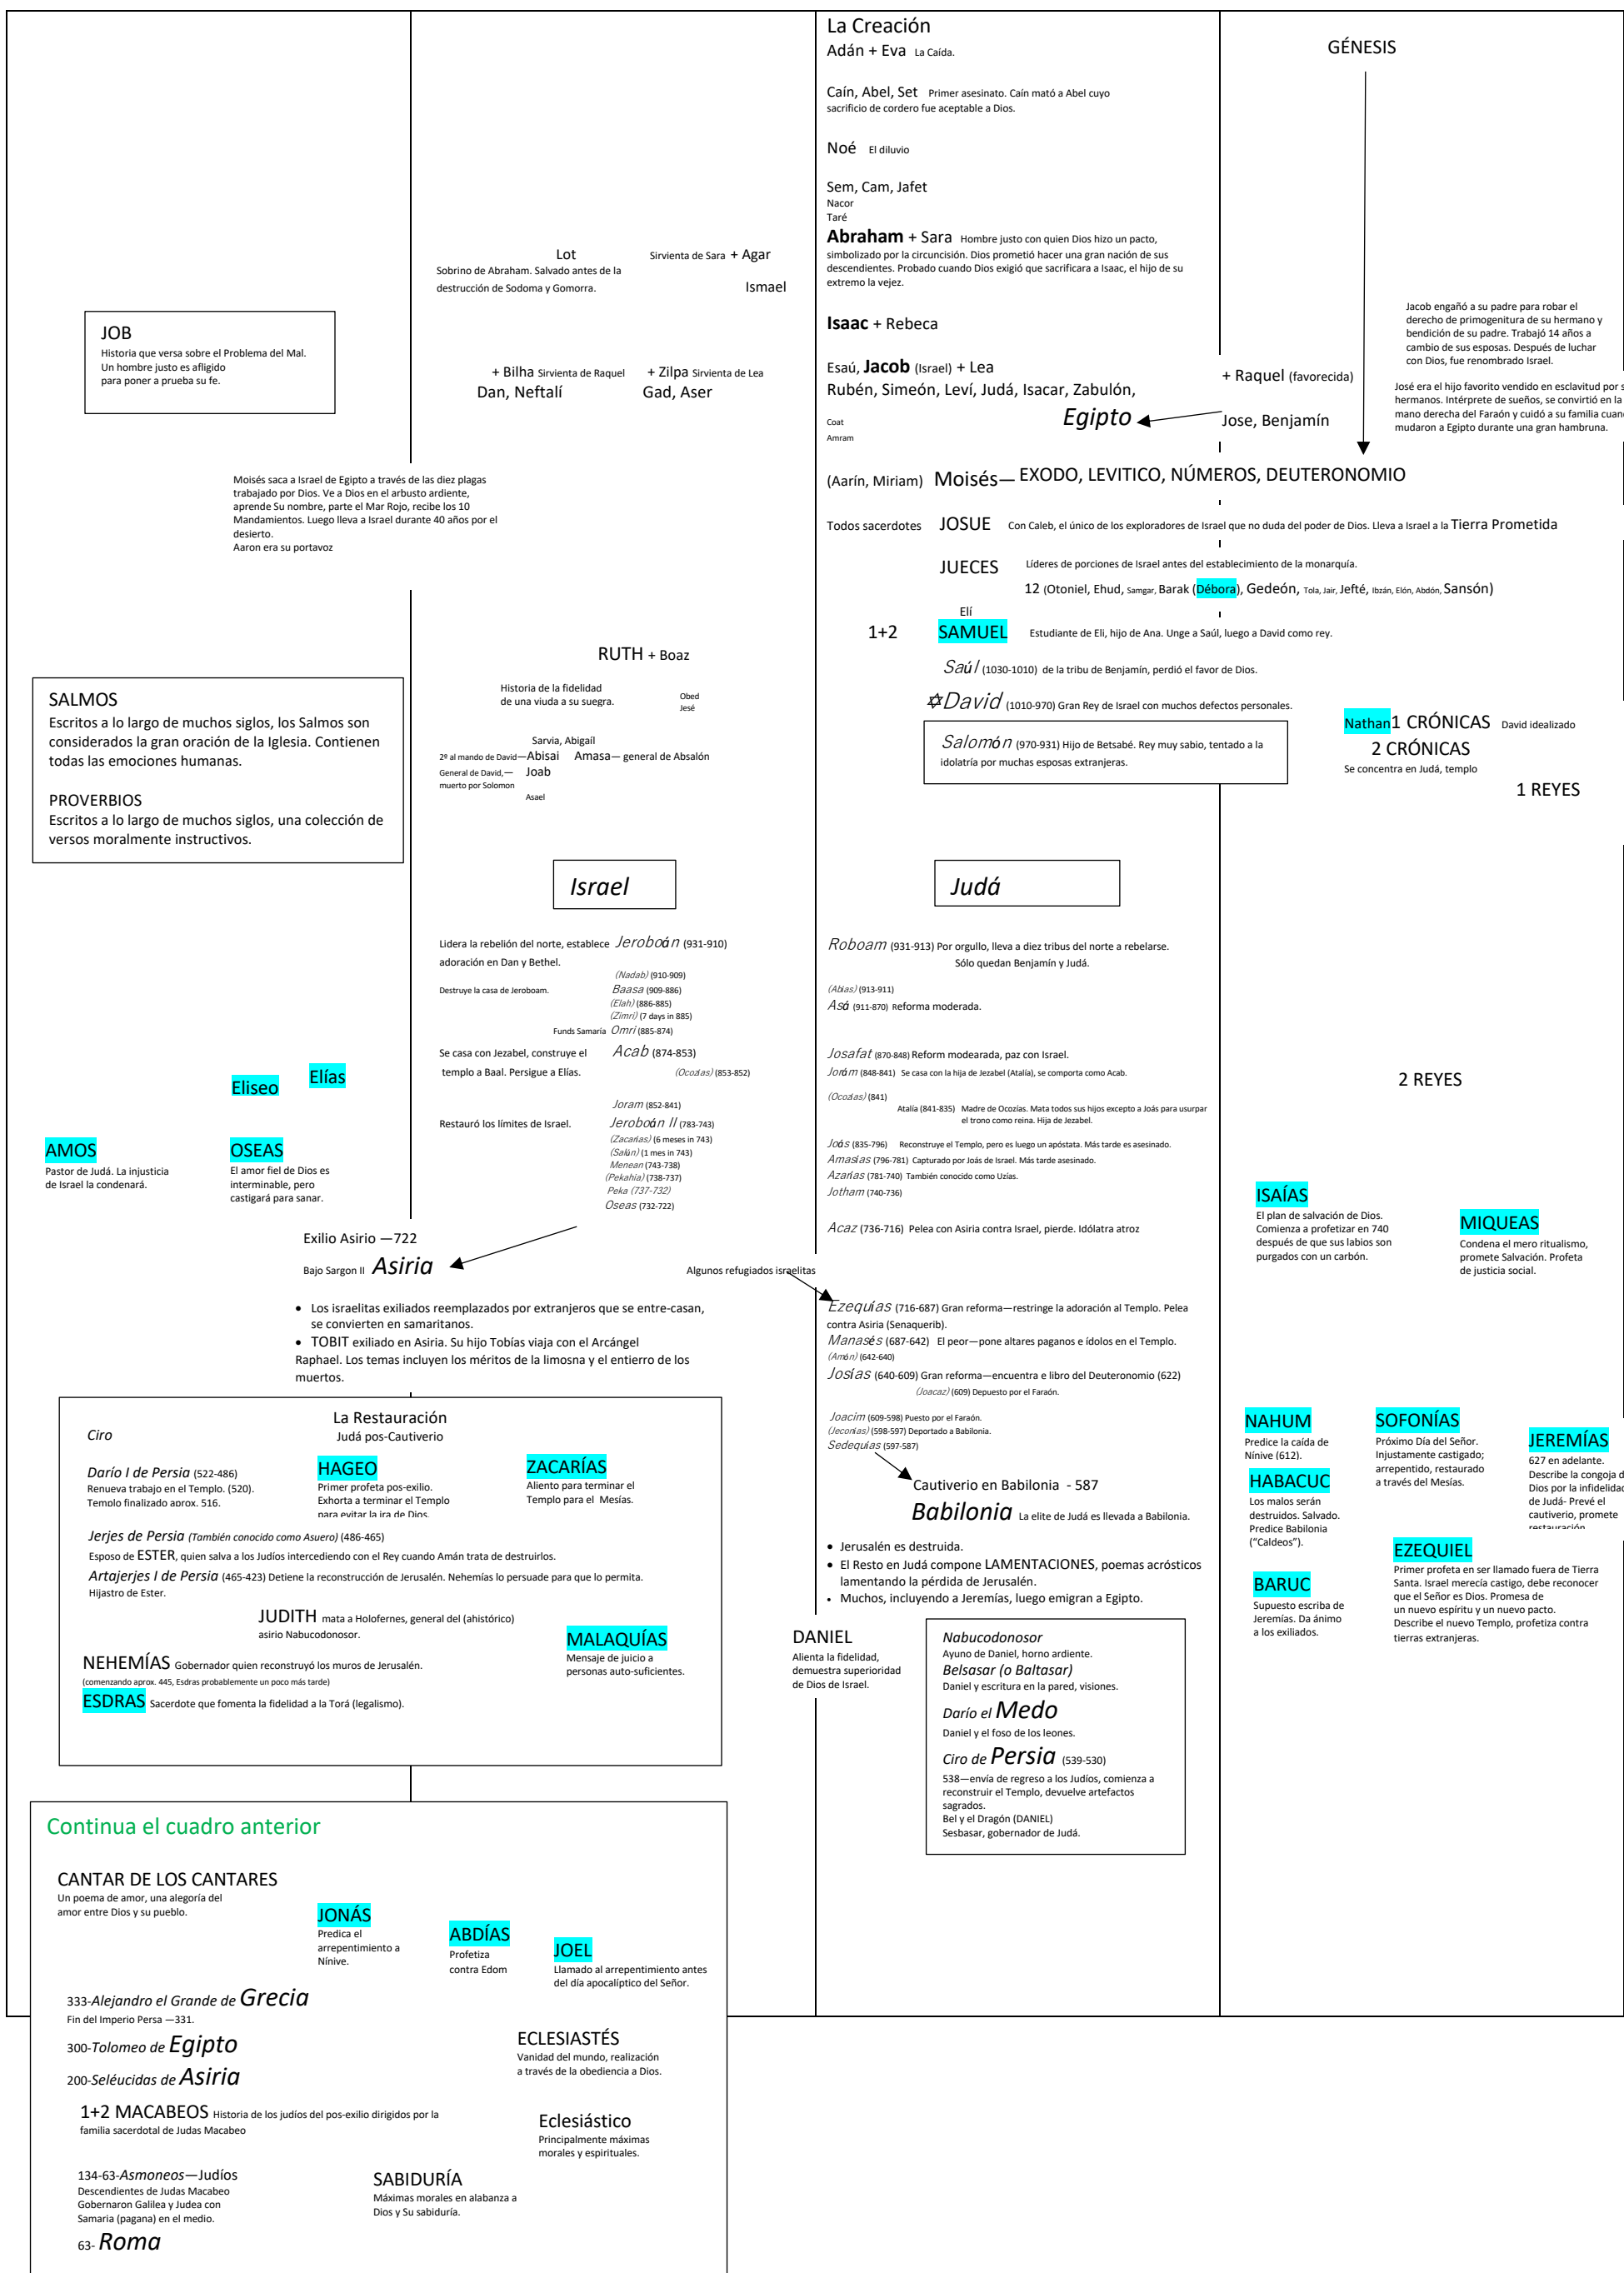

Línea de Tiempo Desde la Creación hasta el tiempo de Cristo

Línea de descendencia inmediata
 Línea de descendencia con descendientes intervinientes removidos
 Línea de poder no hereditario
Patriarca
 Nación gobernante
 Juez
Profeta
Rey (Rey reinando durante ≤ 3 años)
Buen rey
 LIBRO DE LA BIBLIA

Othniel, Ehud, Shamgar, Barak (), Gideon, Tola, Jar, Jephthah, Izaan, Eton, Abdon, Sansón